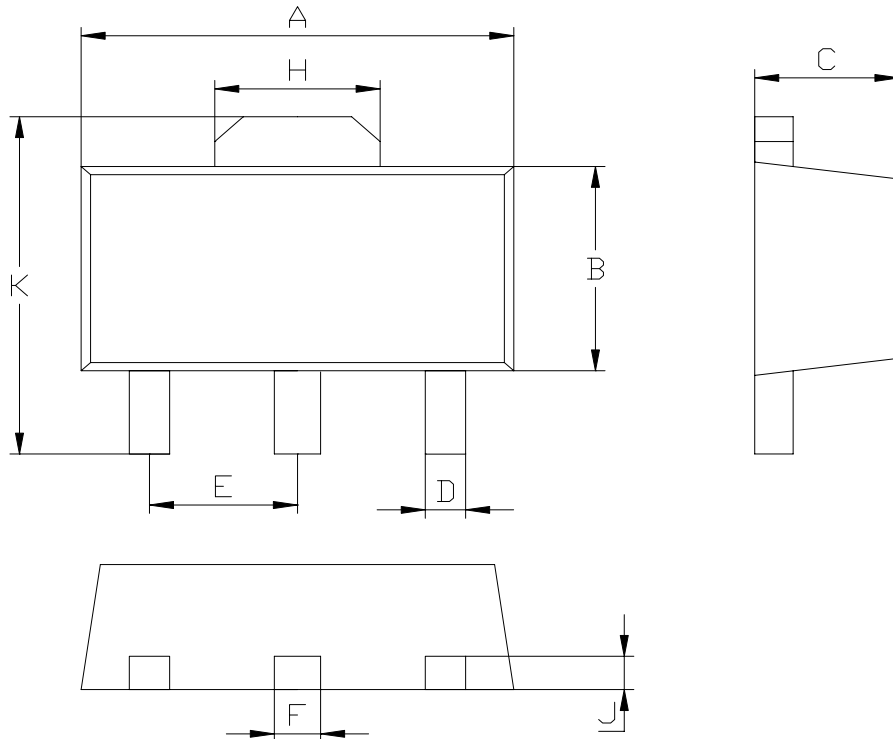

BL 常州银河世纪微电子有限公司

SOT-89 PACKAGE OUTLINE DIMENSIONS

SOT-89		
Dim	Min	Max
A	4.5	4.7
B	2.3	2.7
C	1.5Typical	
D	0.35	0.55
E	1.4	1.6
F	0.4	0.6
H	1.55	1.75
J	0.4Typical	
K	4.15	4.25
All Dimensions in mm		